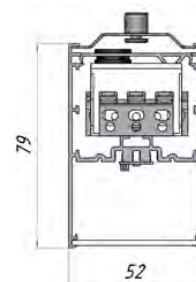

Монтаж: осуществляется на тросовые подвесы или скобы для крепления к потолку. Простой доступ к электрическим компонентам благодаря съемной верхней крышке корпуса. В конструкции предусмотрена магистральная проводка на 2 фазы, применен соответствующий силовой провод 1,5 кв.мм.

Оptionальные возможности:

- светильники в виде фигур: треугольник, квадрат, зигзаг
- комплектация диммируемыми драйверами DALI
- различные варианты цветовой температуры
- покраска корпуса в любой цвет RAL

Гарантия: 5 лет.